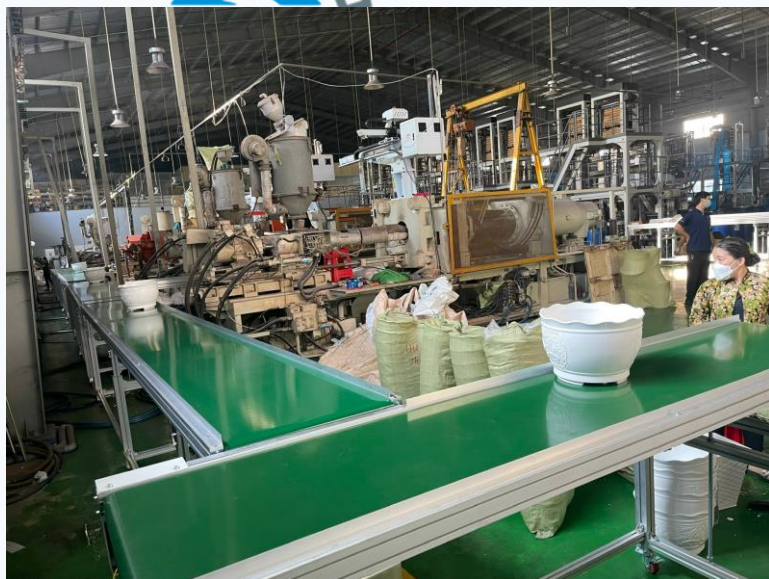

MỘT SỐ DỰ ÁN TIÊU BIỂU

CÔNG TY CỔ PHẦN VOLGA – 10 ROBOT 4 SERVO