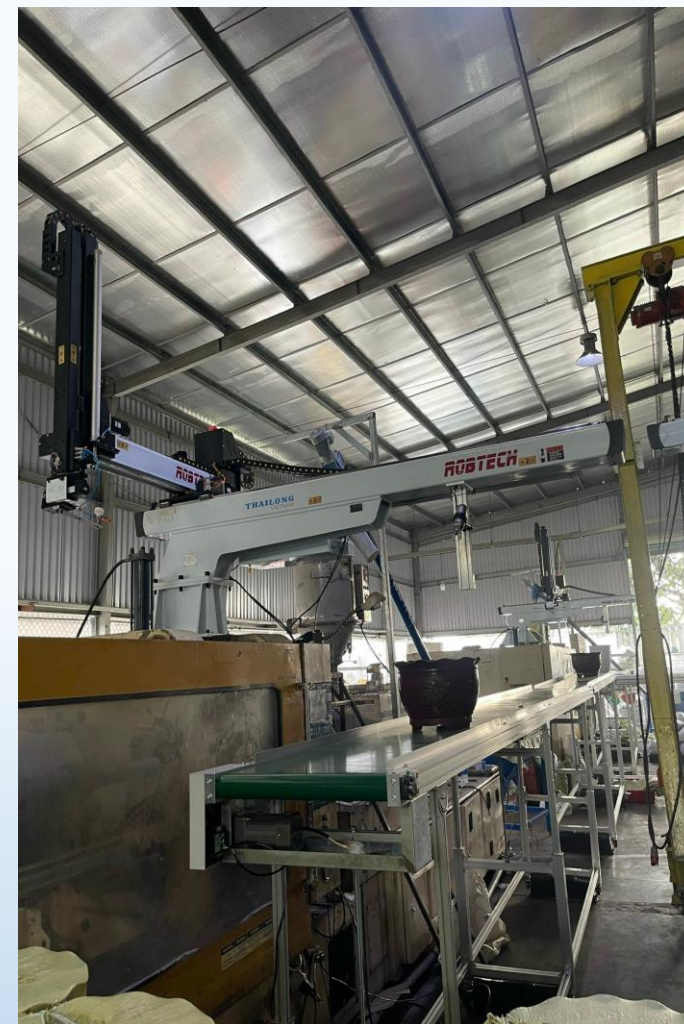

MỘT SỐ DỰ ÁN TIÊU BIỂU

CÔNG TY CỔ PHẦN VOLGA – 10 ROBOT 4 SERVO